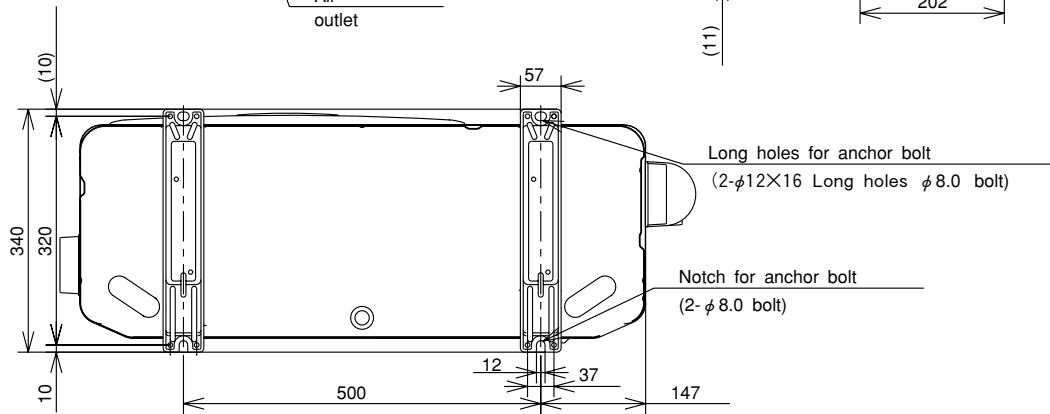

ABMESSUNGEN RAC-50FPA

Unit : mm

Service space